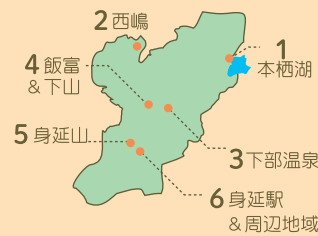

Akebono daizu  
local specialty of Minobu

check!  
How to read the MAP?

◎身延町を6つのエリアに分類し、参加店リストはエリア毎になっています。  
◎地図上の番号やリストの色は、業種によって色分けされています。(飲食店は茶色など)是非参加店で買い物やお食事をお楽しみください！

●小売 ●飲食店 ●宿泊  
●サービス ●レジャー ●GS  
●身延町観光スポットやランドマーク

**FUJIKAWA**  
中心部詳細  
detailed map of town center

Visit Minobu-cho & Fujikawa-cho and collect original trading cards!

☆ 身延町 & 富士川町 ☆

楽しもうキャンピングトレーディングカードを集めて、  
「巡って、集めて、」

51<sup>シール</sup>のカードが102<sup>店舗</sup>でもらえる!

check! How to read the MAP?

◎地図上の番号やリストの色は、業種によって色分けされています。(飲食店は茶色など)是非参加店で買い物やお食事をお楽しみください!

- 小売 ● 飲食店 ● 宿泊 ● サービス ● レジャー ● GS ● その他
- 富士川町観光スポットやランドマーク

各店舗の営業時間や駐車場などの詳細情報はGoogle MAPに掲載しています。富士川町の各店舗の在庫状況はWEBサイトにてお知らせしています。詳しくは内側のキャンペーン詳細ページを御覧ください。